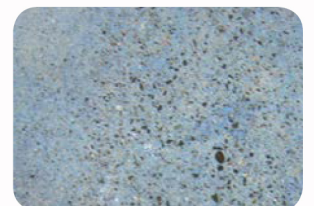

## COLORS FOR CONCRETE

Пигменты Lythic Duet сделают бетонные полы более элегантными и стильными, а уплотнитель Lythic Densifier продлит срок их службы.

Смесь пигмента Duet Color и уплотнителя Lythic Densifier обеспечивает проникновение окраски вглубь поверхности пола и «запирает» цвет внутри.

Коралл

Лиловый

Трава

Сосна

Ель

Васильковый

Синий

Морской